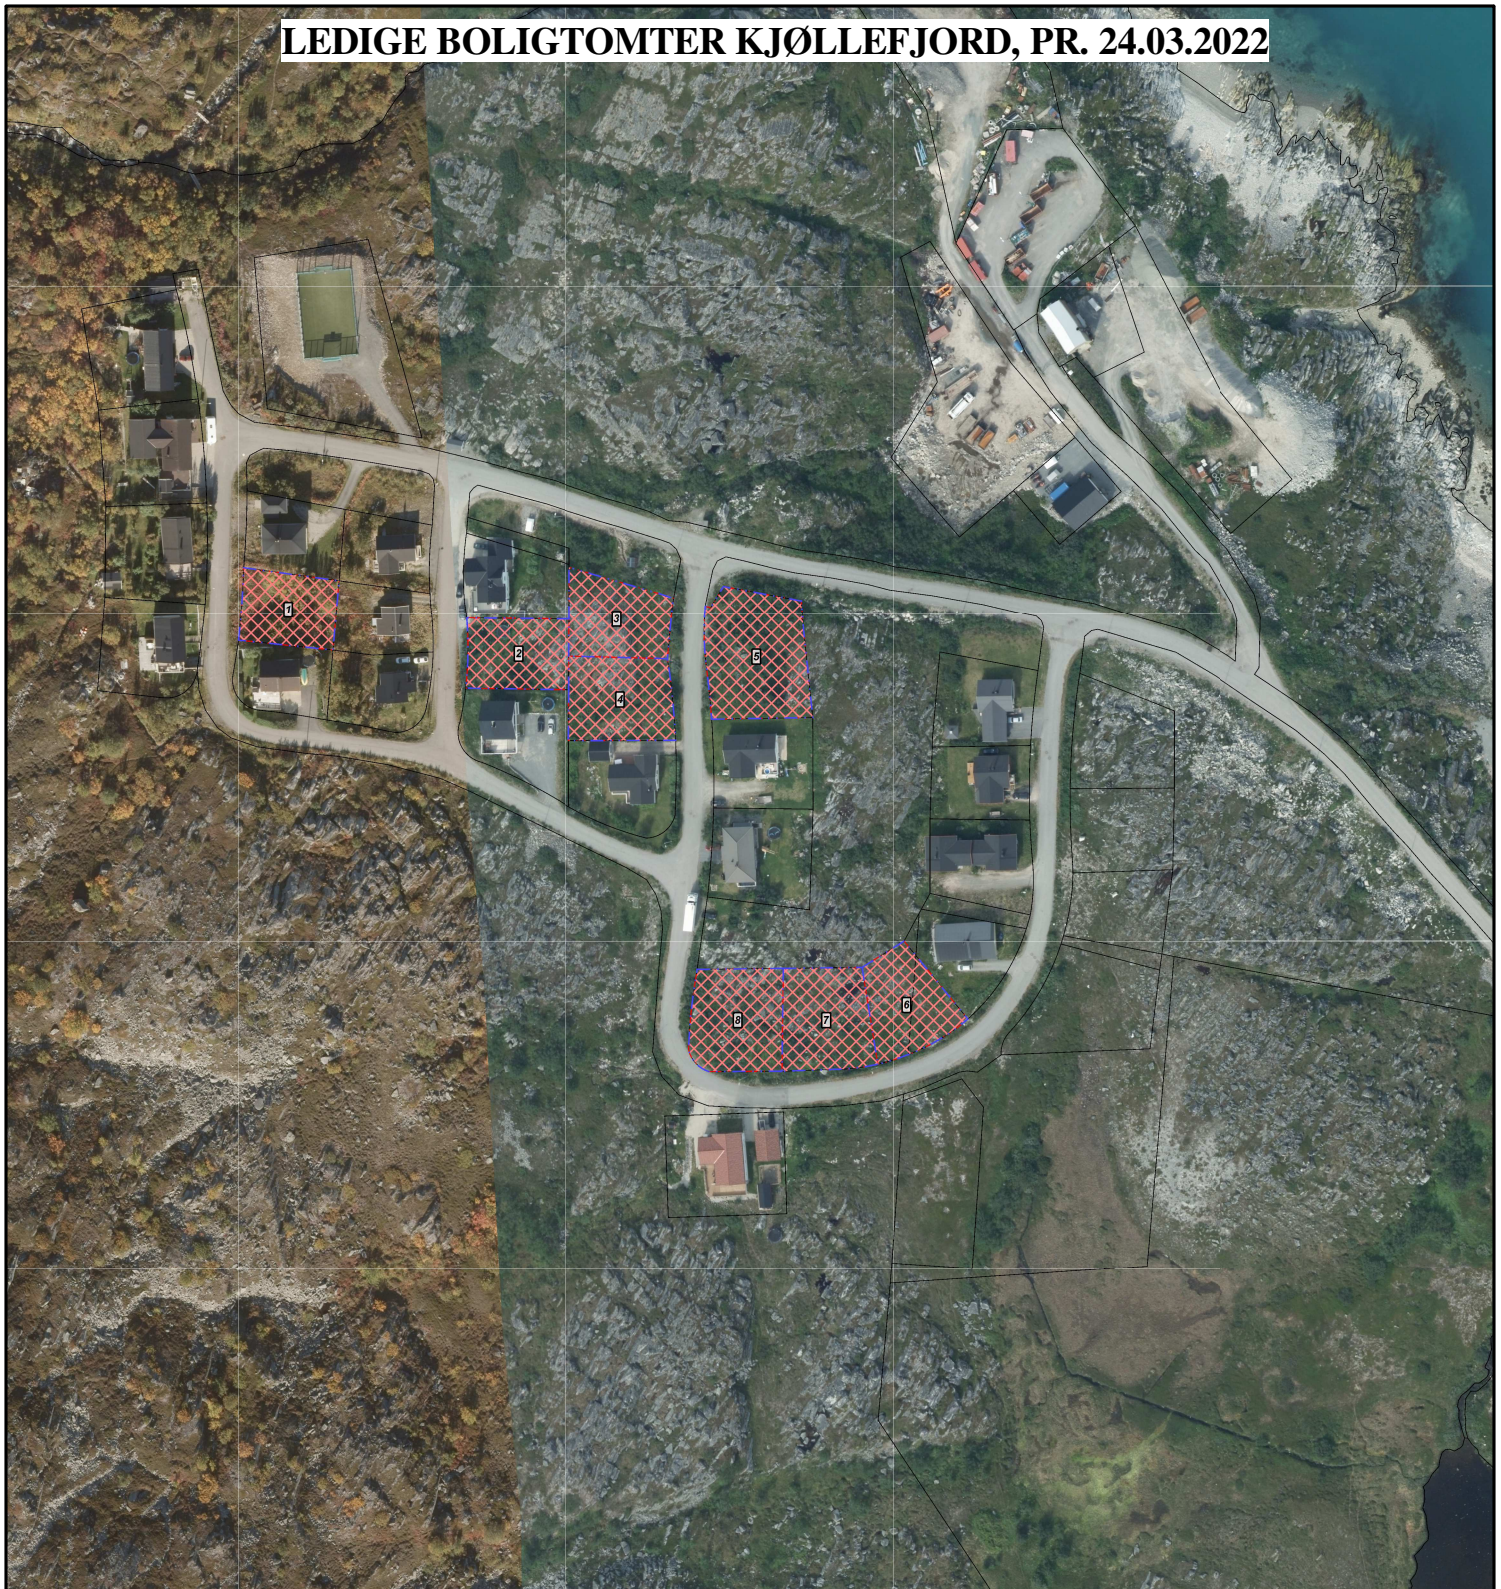

LEDIGE BOLIGTOMTER KJØLLEFJORD, PR. 24.03.2022

NR	GID	ADRESSE	CA. AREAL M ²	MERKNADER
1	35/93	<i>Garteveien 4</i>	593	Frittliggende eneboliger (B4)
2	35/97	<i>Laukvikveien 4</i>	630	Frittliggende eneboliger (B3)
3	35/1	<i>Mostavikveien 1</i>	671	Frittliggende eneboliger (B2)
4	35/89	<i>Mostavikveien 3</i>	750	Frittliggende eneboliger (B2)
5	35/91	<i>Mostavikveien 2</i>	1079	Frittliggende eneboliger (B2)
6	35/110, 111	<i>Trottvikveien 9</i>	660	Frittliggende eneboliger (B1)
7	35/112	<i>Trottvikveien 11</i>	770	Frittliggende eneboliger (B1)
8	35/113	<i>Trottvikveien 13</i>	804	Frittliggende eneboliger (B1)